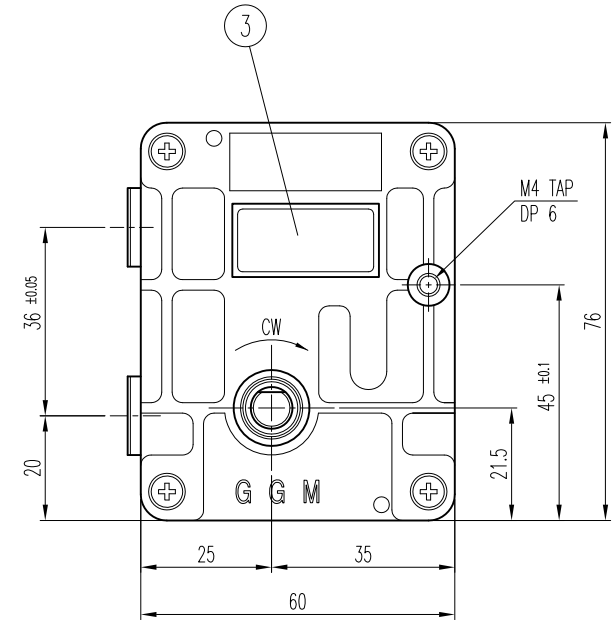

				기호	변경 사항	변경서 No.	날 짜	서 명
				△				
				△				
				△				
				△				
04	03	02	01	품번	부 품 명	도 번	재 질 (소재치수-중량)	
			1	1	GEARBOX ASS'Y	1-SA-01651	KGQ-0380-CSF-02S	
			1	2	SHADED POLE MOTOR	1-SA-01654	KAC-6130-TCA-02S	
			1	3	GEARBOX NAME PLATE	KGE-COM-0B21	SILVER TETORON (28x14)	
			1	4	MOTOR NAME PLATE	1-23-00085	SILVER TETORON (38x18)	

(AC 230V 50Hz)

TURKEY-MUGUL

DRAW			SCALE : 1/1	PART NAME	SHADED POLE G/MOTOR
DESIGNED	2011-02-11	KANG YK	UNIT : mm	APPLICATION MODEL	KGQ-0380-6130A2-0002
CHECKED				RELATION DWG	DWG NO.
APPROVED				#02-056-2011	1-OL-01057