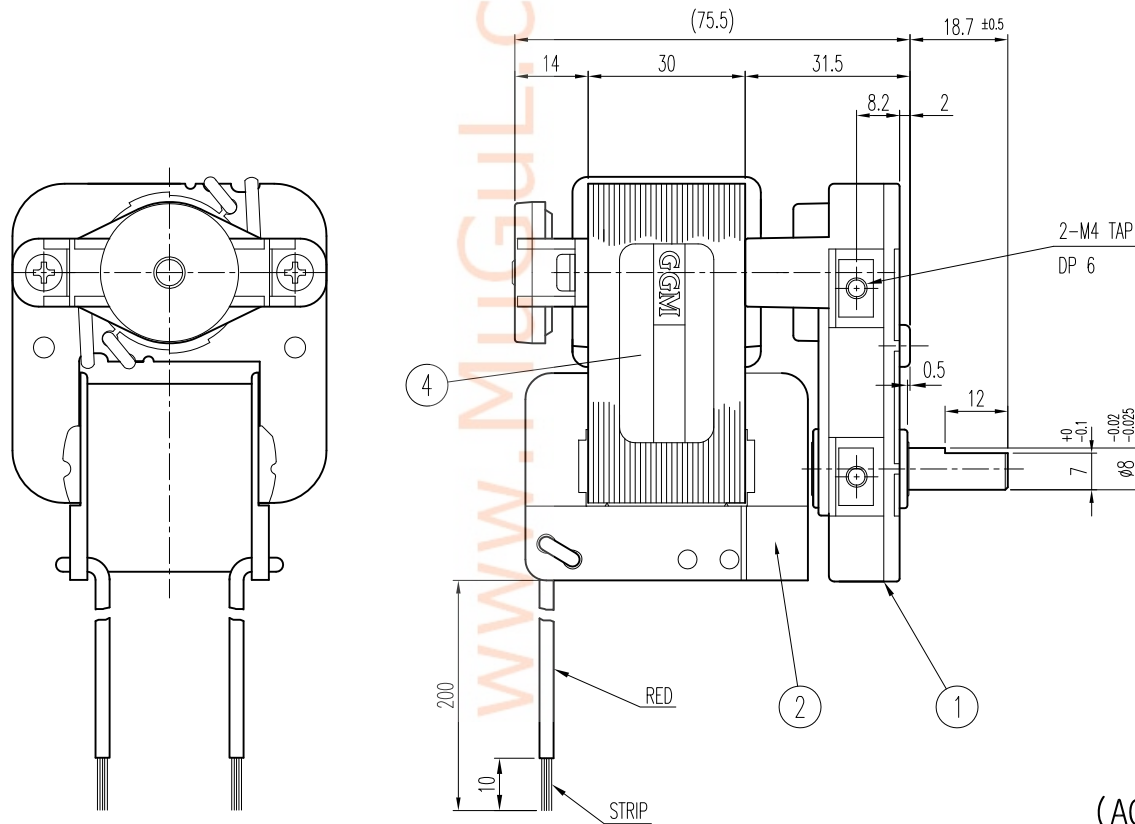

				기호	변경 사항	변경서 No.	날 짜	서 명
				△				
				△				
				△				
				△				
04	03	02	01	품번	부 품 명	도 번	재 질 (소재치수-중량)	
			1	1	GEARBOX ASS'Y	1-SA-01651	KGQ-0380-CSF-02S	
			1	2	SHADED POLE MOTOR	1-SA-01654	KAC-6130-TCA-02S	
			1	3	GEARBOX NAME PLATE	KGE-COM-0B21	SILVER TETORON (28x14)	
			1	4	MOTOR NAME PLATE	1-23-00085	SILVER TETORON (38x18)	

(AC 230V 50Hz)

TURKEY-MUGUL

DRAW			SCALE : 1/1	PART NAME	SHADED POLE G/MOTOR
DESIGNED	2011-02-11	KANG YK	UNIT : mm	APPLICATION MODEL	KGQ-0380-6130A2-0002
CHECKED				RELATION DWG	DWG NO.
APPROVED				#02-056-2011	1-OL-01057