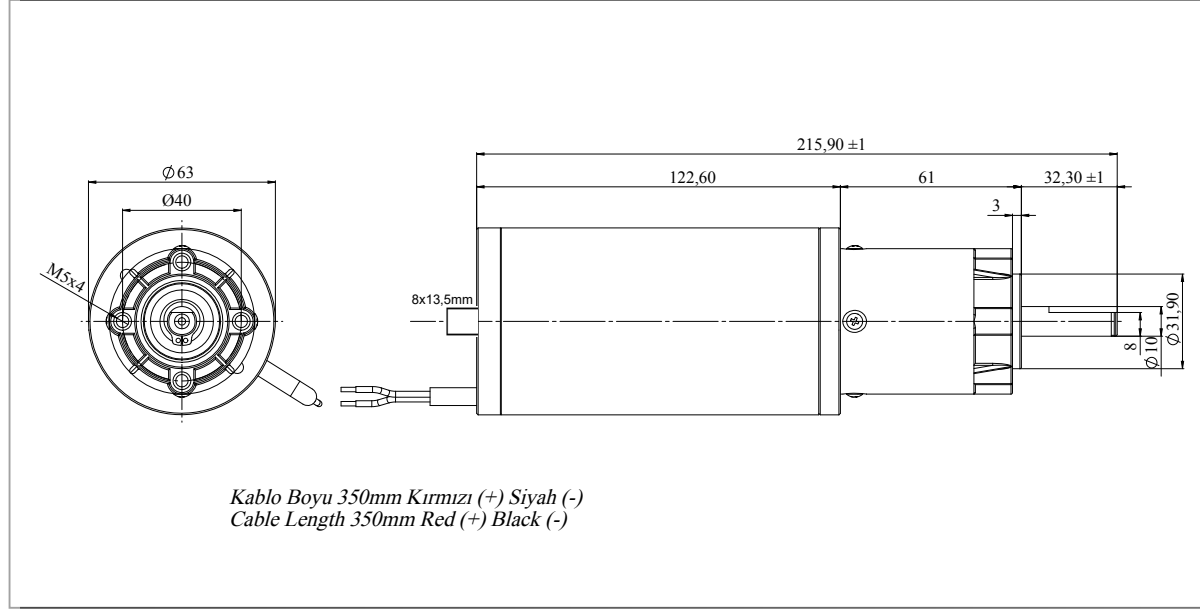

24V, 90W, Planet Dişli Redüktör Motoru, 310 d/d, 2,5Nm, 1/9 Redüksiyon

24V, 90W, Planetary Gearbox Motor, 310 d/d, 2,5Nm, 1/9 Reduction

www.MuGUL.com

5 604 063 240 041	MG 401
Nominal Voltage (Nominal Gerilim)	24VDC
Nominal Power (Nominal Güç)	90W
Nominal Current (Nominal Akım)	1A
Nominal Speed (Nominal Hız)	310 d/d (rpm)
Nominal Torque (Nominal Tork)	2.5 Nm
Breakaway Torque (Kiteleme Torku)	8 Nm
Reduction (Redüksiyon Oranı)	1/9
Direction of Rotation (Dönüş Yönü)	CW / CCW
Degree Of Protection (Koruma Sınıfı)	IP44
Weight (Ağırlık)	1.470 kg
Encoder (Encoder)	Hayır (No)